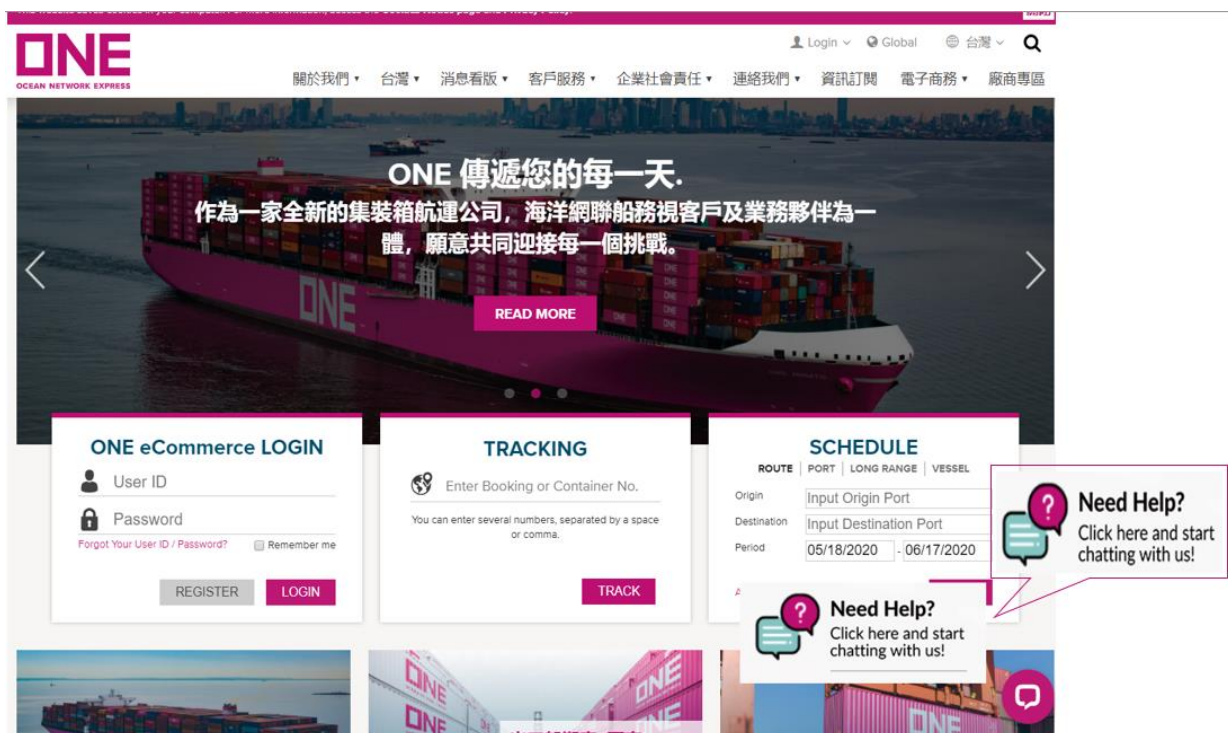

Date: 2020-June-1

LIVECHAT Now Available in Taiwan

台灣海洋網聯船務（Ocean Network Express Taiwan）現在提供線上客服服務，讓您得到即時的服務與幫助。請見以下步驟

步驟 1: 訪問 ONE 中文主頁 : <https://tw.one-line.com/zh-hant> 點擊右下角懸浮按鈕進入詢問窗口。

步驟 2: 點選所需的服務並填入必要資訊，送出後即可開始進行對話。